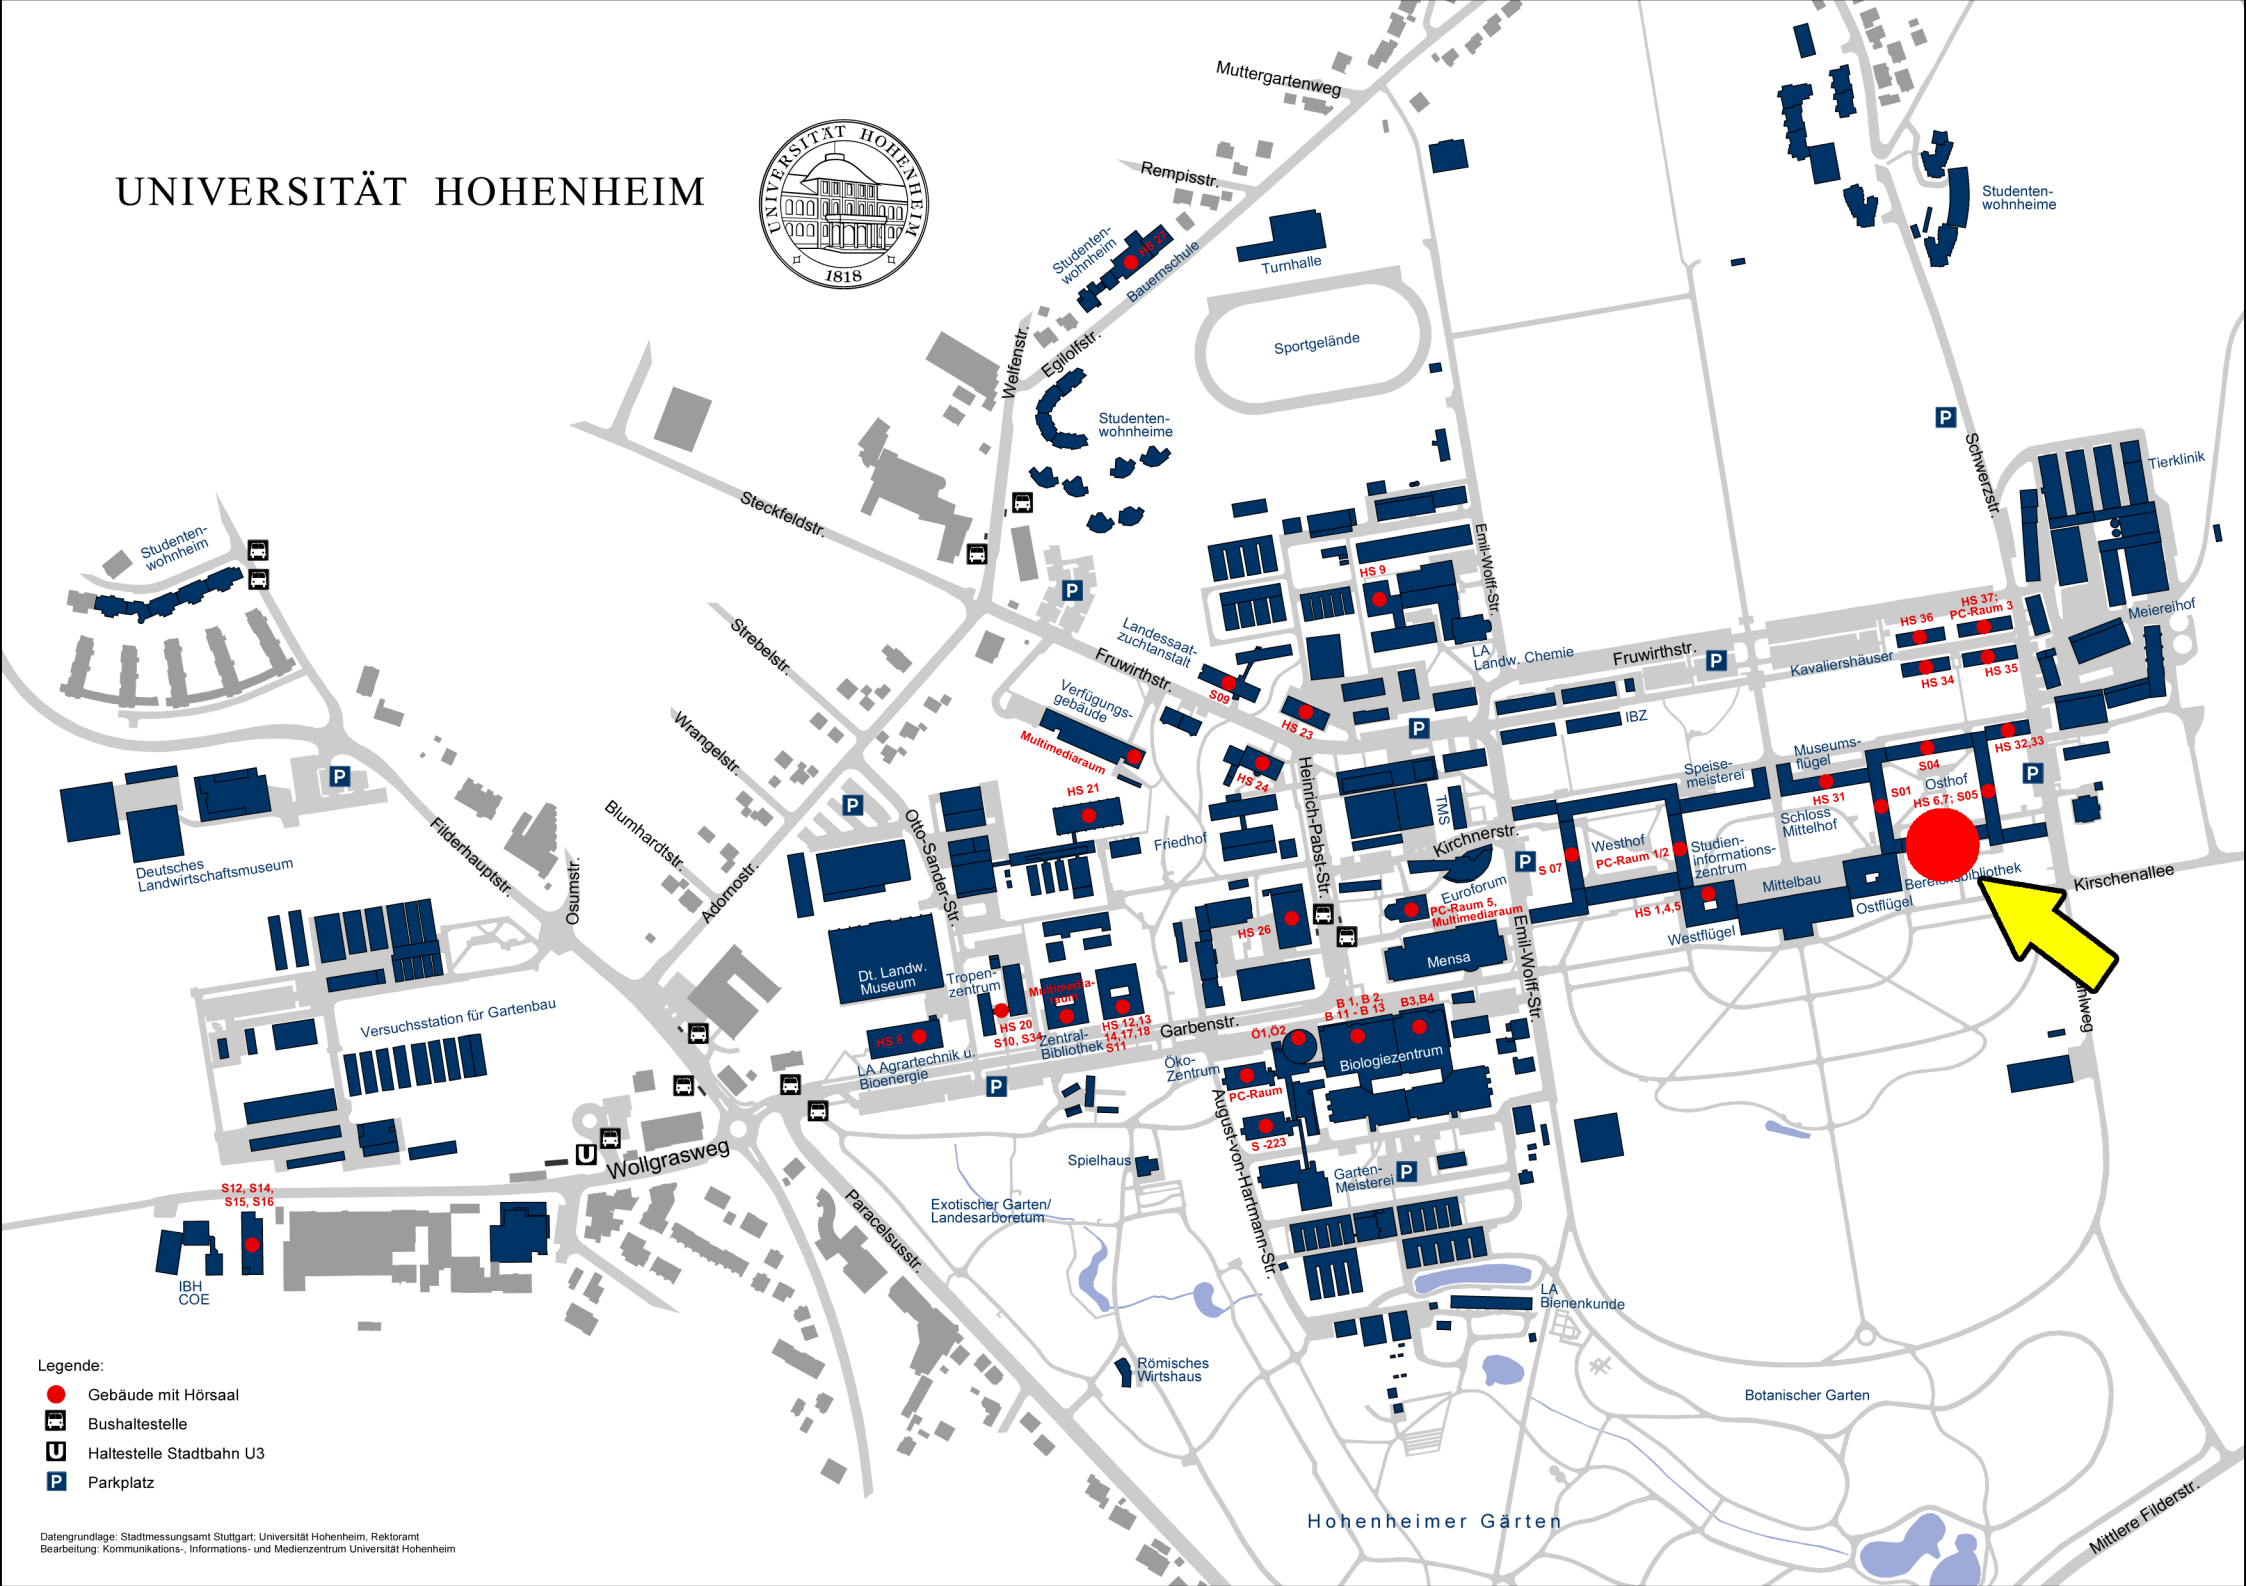

UNIVERSITÄT HOHENHEIM

1. Legende:
2. Gebäude mit Hörsaal
   - Bushaltestelle
   - Haltestelle Stadtbahn U3
   - Parkplatz